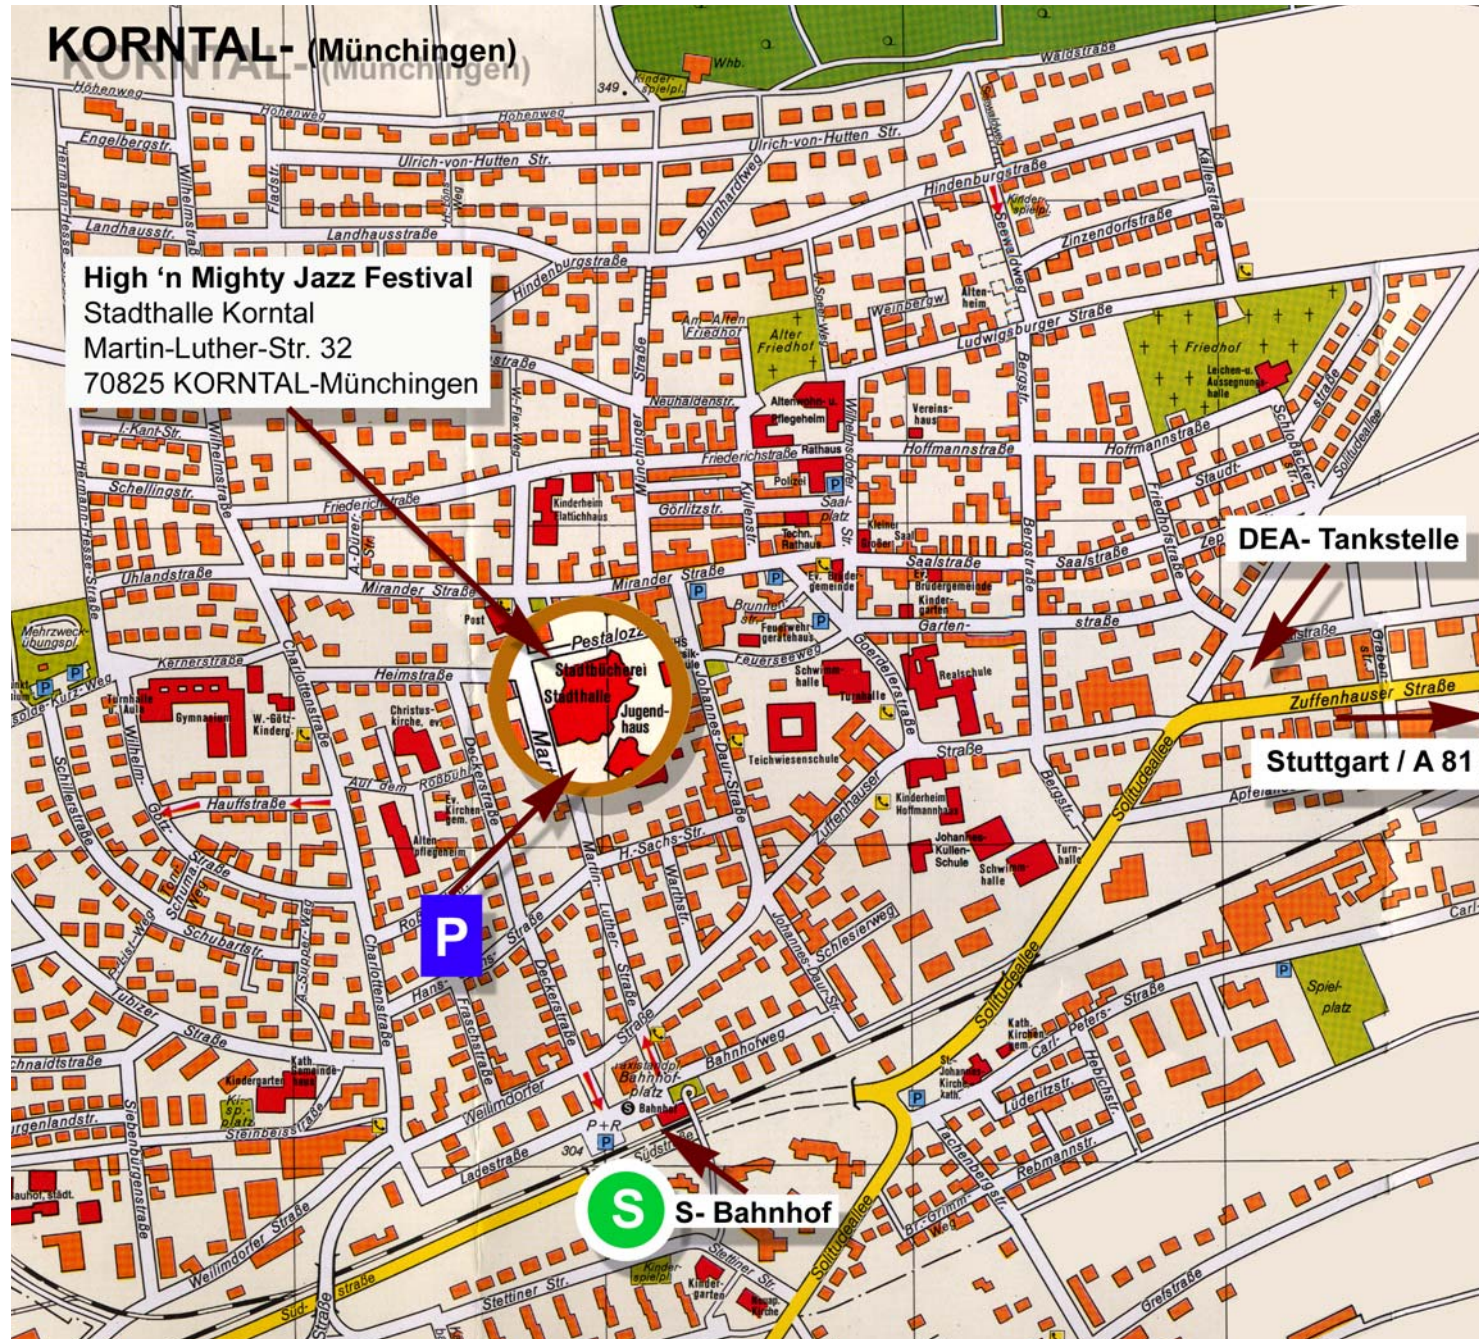

So finden Sie die Stadthalle in Korntal

Anfahrt mit dem PKW

Aus Stuttgart kommend:

B 10/ B27 Richtung Pragsattel
Hinter dem Pragsattel und der Shell Tankstelle Geradeaus, Richtung Zuffenhausen
Hinter der Brücke: Links ab Richtung Korntal (ist dann schon ausgeschildert).
Hinter dem Porsche- Werk: Links ab, dann kommt man direkt nach Korntal.
Weiter siehe Karte (hinter der DEA- Tankstelle nach Korntal- Zentrum abbiegen!)

Über die BAB 81 kommend:

Ausfahrt Zuffenhausen
Richtung Korntal (nicht Münchingen!)
Weiter der Beschilderung nach Korntal.
Vor dem Porsche- Werk rechts abbiegen, dann kommt man direkt nach Korntal.
Weiter siehe Karte (hinter der DEA- Tankstelle nach Korntal- Zentrum abbiegen!)

Anreise mit Bahn oder Flugzeug

Mit der Bahn kommend:

Mit der Deutschen Bundesbahn zum Hauptbahnhof in Stuttgart. Hier aussteigen und die S- Bahnlinie 6 Richtung „Weil der Stadt“ oder „Leonberg“ benutzen. Diese Bahn hält am Bahnhof Korntal. Weiter siehe Karte.

Mit dem Flugzeug kommend:

Vom Flughafen Stuttgart die S-Bahn zum Hauptbahnhof benutzen. Hier umsteigen in die S- Bahnlinie 6 Richtung „Weil der Stadt“ oder „Leonberg“. Diese Bahn hält am Bahnhof Korntal. Weiter siehe Karte.